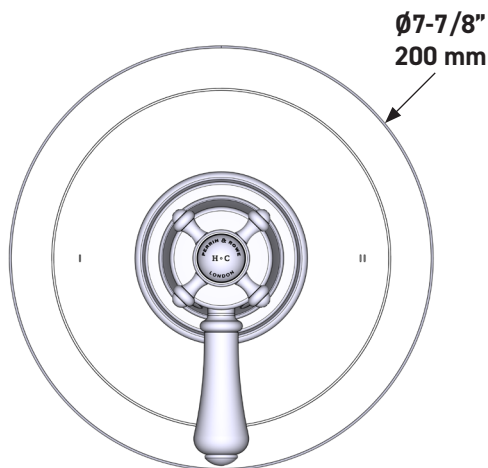

SPECIFICATIONS

DESCRIPTION

- Combines both thermostatic and pressure balance technologies
- “Set it and forget it” temperature control
- Temperature and volume control with diverter
- 2 dedicated functions (CEC Compliant)
- Rough-in valve sold separately:
 - Order R23 therm & pressure balance rough-in valve
 - 1-1/4” R23 extension kit available, order EXT23KIT114
 - 3/4” R23 extension kit available, order EXT23KIT34

CARTRIDGE

- 0-915 (Included)

STANDARDS

- ASME A112.18.1

WARRANTY

- Most products or parts carry “Limited Warranties” against manufacturing defects. For US customers please visit houseofrohl.com/support and for Canadian customers please visit houseofrohl.ca/support for complete product and finish warranty.

Georgian Era™ 1/2” Therm & Pressure Balance Trim with 2 Functions (No Share)

CORE MODEL: U.TGA44W1

UPC®

For warranty or additional information, contact:

US Customers

U.S.A.
houseofrohl.com/support
1-800-777-9762

SPÉCIFICATIONS

DESCRIPTION

- Combine à la fois les technologies thermostatique et d'équilibrage de la pression
- Contrôle de la température du type préréglage absolu
- Contrôle de la température et du débit avec inverseur
- 2 fonctions distinctes (conforme aux normes de la CEC)
- Soupape de plomberie brute vendue séparément :
 - Commander une soupape de plomberie brute thermostatique à équilibrage de pression n° R23
 - Trousse de rallonge de la soupape n° R23 de 1 1/4 po disponible, commander la trousse n° EXT23KIT114
 - Trousse de rallonge de la soupape n° R23 de 3/4 po disponible, commander la trousse n° EXT23KIT34