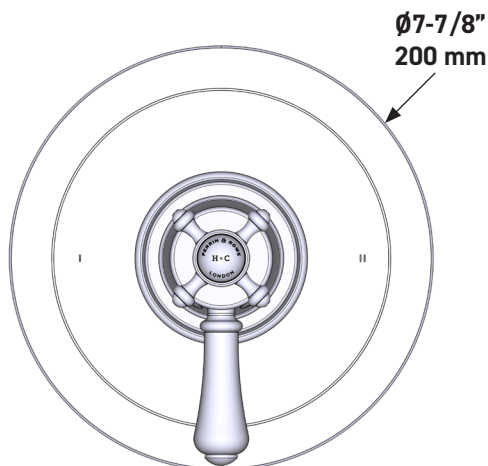

SPÉCIFICATIONS

DESCRIPTION

- Combine à la fois les technologies thermostatique et d'équilibrage de la pression
- Contrôle de la température du type préréglage absolu
- Contrôle de la température et du débit avec inverseur
- 2 fonctions distinctes (conforme aux normes de la CEC)
- Soupape de plomberie brute vendue séparément :
 - Commander une soupape de plomberie brute thermostatique à équilibrage de pression n° R23
 - Trousse de rallonge de la soupape n° R23 de 1 1/4 po disponible, commander la trousse n° EXT23KIT114
 - Trousse de rallonge de la soupape n° R23 de 3/4 po disponible, commander la trousse n° EXT23KIT34

Garniture de soupape thermostatique à équilibrage de pression de 1/2 po, à 2 fonctions (distinctes) Georgian Era^{MC}

MODÈLE DE BASE : U.TGA44W1

For warranty or additional information, contact:

US Customers