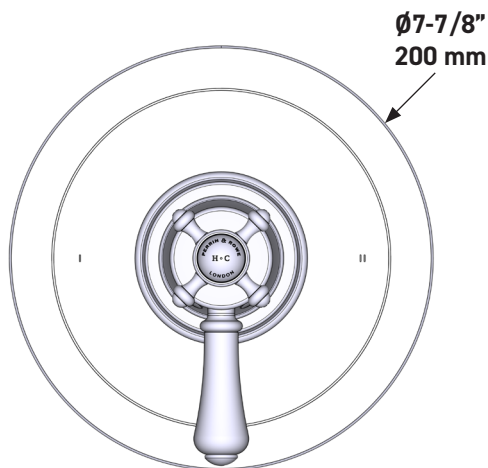

For warranty or additional information, contact:

US Customers

U.S.A.
houseofrohl.com/support
1-800-777-9762

QUEBEC / MARITIMES / WESTERN CANADA
QUÉBEC / MARITIMES / OUEST CANADIEN
QUEBEC / MARITIMOS / CANADA OCCIDENTAL
houseofrohl.ca/support
1-866-473-8442

Canadian Customers

ONTARIO
houseofrohl.ca/support
1-800-287-5354