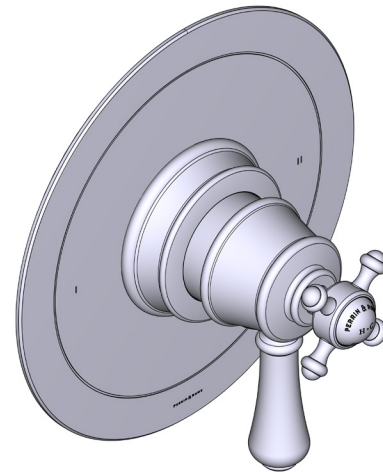

SPECIFICATIONS

DESCRIPTION

- Combines both thermostatic and pressure balance technologies
- “Set it and forget it” temperature control
- Temperature and volume control with diverter
- 2 dedicated functions (CEC Compliant)
- Rough-in valve sold separately:
 - Order R23 therm & pressure balance rough-in valve
 - 1-1/4” R23 extension kit available, order EXT23KIT114
 - 3/4” R23 extension kit available, order EXT23KIT34

CARTRIDGE

- 0-915 (Included)

STANDARDS

- ASME A112.18.1

WARRANTY

- Most products or parts carry “Limited Warranties” against manufacturing defects. For US customers please visit houseofrohl.com/support and for Canadian customers please visit houseofrohl.ca/support for complete product and finish warranty.

Georgian Era™ 1/2” Therm & Pressure Balance Trim with 2 Functions (No Share)

CORE MODEL: U.TGA44W1

UPC®

For warranty or additional information, contact:

US Customers

U.S.A.
houseofrohl.com/support
1-800-777-9762

SPÉCIFICATIONS

DESCRIPTION

- Combine à la fois les technologies thermostatique et d'équilibrage de la pression
- Contrôle de la température du type préréglage absolu
- Contrôle de la température et du débit avec inverseur
- 2 fonctions distinctes (conforme aux normes de la CEC)
- Soupape de plomberie brute vendue séparément :
 - Commander une soupape de plomberie brute thermostatique à équilibrage de pression n° R23
 - Trousse de rallonge de la soupape n° R23 de 1 1/4 po disponible, commander la trousse n° EXT23KIT114
 - Trousse de rallonge de la soupape n° R23 de 3/4 po disponible, commander la trousse n° EXT23KIT34