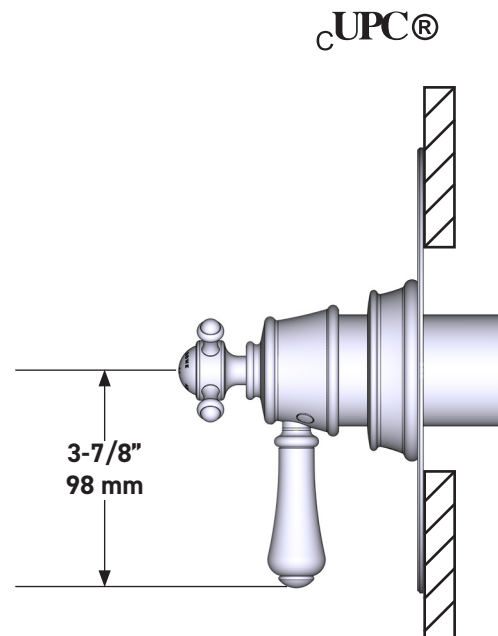

For warranty or additional information, contact:

US Customers

U.S.A.
houseofrohl.com/support
1-800-777-9762

QUEBEC / MARITIMES / WESTERN CANADA
QUÉBEC / MARITIMES / OUEST CANADIEN
QUEBEC / MARITIMOS / CANADA OCCIDENTAL
houseofrohl.ca/support
1-866-473-8442

Canadian Customers

ONTARIO
houseofrohl.ca/support
1-800-287-5354