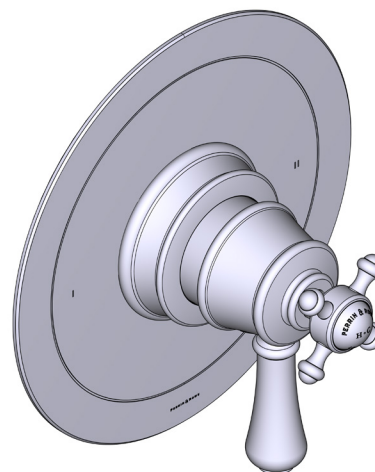

SPÉCIFICATIONS

DESCRIPTION

- Combine à la fois les technologies thermostatique et d'équilibrage de la pression
- Contrôle de la température du type préréglage absolu
- Contrôle de la température et du débit avec inverseur
- 2 fonctions distinctes (conforme aux normes de la CEC)
- Soupape de plomberie brute vendue séparément :
 - Commander une soupape de plomberie brute thermostatique à équilibrage de pression n° R23
 - Trousse de rallonge de la soupape n° R23 de 1 1/4 po disponible, commander la trousse n° EXT23KIT114
 - Trousse de rallonge de la soupape n° R23 de 3/4 po disponible, commander la trousse n° EXT23KIT34

Garniture de soupape thermostatique à équilibrage de pression de 1/2 po, à 2 fonctions (distinctes) Georgian Era^{MC}

MODÈLE DE BASE : U.TGA44W1

For warranty or additional information, contact:

US Customers