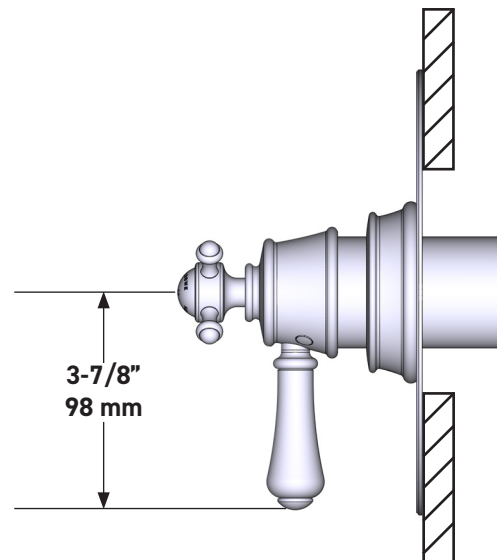

SPECIFICATIONS

DESCRIPTION

- Combines both thermostatic and pressure balance technologies
- “Set it and forget it” temperature control
- Temperature and volume control with diverter
- 2 dedicated functions (CEC Compliant)
- Rough-in valve sold separately:
 - Order R23 therm & pressure balance rough-in valve
 - 1-1/4” R23 extension kit available, order EXT23KIT114
 - 3/4” R23 extension kit available, order EXT23KIT34

Georgian Era™ 1/2” Therm & Pressure Balance Trim with 2 Functions (No Share)

CORE MODEL: U.TGA44W1

UPC®

For warranty or additional information, contact:

US Customers

U.S.A.
houseofrohl.com/support
1-800-777-9762

SPÉCIFICATIONS

DESCRIPTION

- Combine à la fois les technologies thermostatique et d'équilibrage de la pression
- Contrôle de la température du type préréglage absolu
- Contrôle de la température et du débit avec inverseur
- 2 fonctions distinctes (conforme aux normes de la CEC)
- Soupape de plomberie brute vendue séparément :
 - Commander une soupape de plomberie brute thermostatique à équilibrage de pression n° R23
 - Trousse de rallonge de la soupape n° R23 de 1 1/4 po disponible, commander la trousse n° EXT23KIT114
 - Trousse de rallonge de la soupape n° R23 de 3/4 po disponible, commander la trousse n° EXT23KIT34