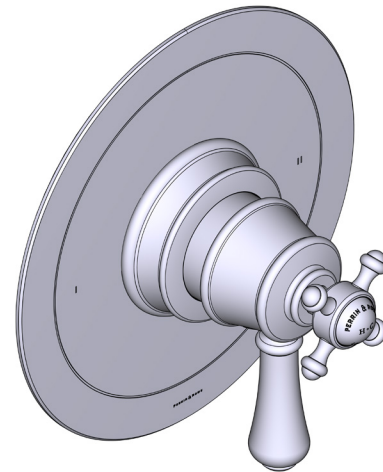

ONTARIO
houseofrohl.ca/support
1-800-287-5354

ESPECIFICACIONES

DESCRIPCIÓN

- Combina tecnologías termostáticas y de equilibrio de presión
- Control de temperatura de configuración única
- Control de temperatura y volumen con desviador
- 2 funciones exclusivas (compatible con CEC)
- La válvula empotrada se vende por separado:
 - Pida la válvula empotrada de equilibrio térmico y de presión R23
 - Kit de extensión R23 de 1-1/4" disponible, pida el kit EXT23KIT114
 - Kit de extensión R23 de 3/4" disponible, pida el kit EXT23KIT34

Moldura Georgian Era^{MR} de equilibrio térmico y de presión de 1/2" con 2 funciones (Sin compartir)

MODELO DE BASE: U.TGA44W1

For warranty or additional information, contact:

US Customers

U.S.A.
houseofrohl.com/support
1-800-777-9762