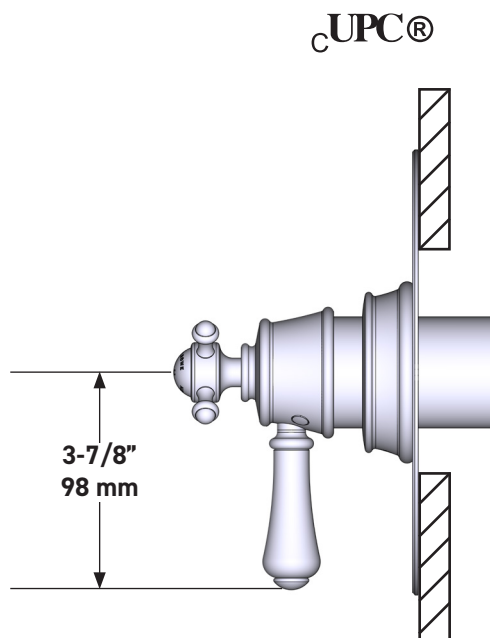

SPÉCIFICATIONS

DESCRIPTION

- Combine à la fois les technologies thermostatique et d'équilibrage de la pression
- Contrôle de la température du type préréglage absolu
- Contrôle de la température et du débit avec inverseur
- 2 fonctions distinctes (conforme aux normes de la CEC)
- Soupape de plomberie brute vendue séparément :
 - Commander une soupape de plomberie brute thermostatique à équilibrage de pression n° R23
 - Trousse de rallonge de la soupape n° R23 de 1 1/4 po disponible, commander la trousse n° EXT23KIT114
 - Trousse de rallonge de la soupape n° R23 de 3/4 po disponible, commander la trousse n° EXT23KIT34

Garniture de soupape thermostatique à équilibrage de pression de 1/2 po, à 2 fonctions (distinctes) Georgian Era^{MC}

MODÈLE DE BASE : U.TGA44W1

For warranty or additional information, contact:

US Customers