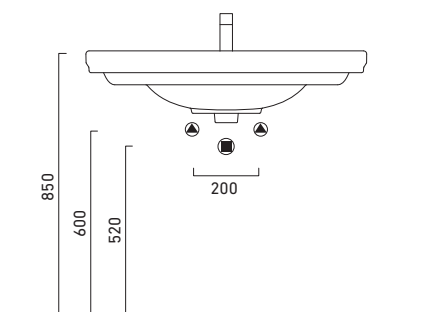

# CANOVA ROYAL 90

CATALANO  
THE ESSENCE OF CERAMICS

cod. 190CV00

**Installazione sospesa, su colonna, struttura metallica o mobile.**

Suitable for wall-hung, pedestal, on special metal structure, or on base cabinet installation. Installation hängend, auf Säule, Metallstruktur oder Möbel.

EN 14688 – CL20

**5P90CV00**

**Portasciugamani in ottone cromato.**

Chrome-brass towel rail.

Handtuchstange aus verchromtem Messing.

**1COCV00**

**Colonna in ceramica.**

Ceramic pedestal.

Keramikstandsäule.

**5ST90CV00**

**Struttura a terra in ottone cromato.**

Chrome-brass floor structure.

Unterbaugestell stehend aus messing verchromt.