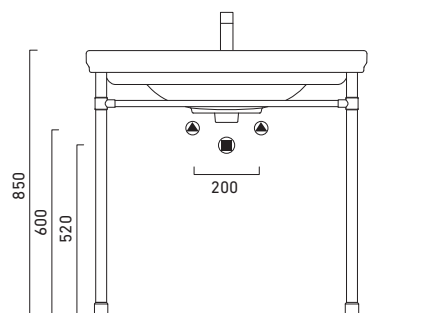

# CANOVA ROYAL 90

CATALANO  
THE ESSENCE OF CERAMICS

cod. 190CV00

**Installazione sospesa, su colonna, struttura metallica o mobile.**

Suitable for wall-hung, pedestal, on special metal structure, or on base cabinet installation. Installation hängend, auf Säule, Metallstruktur oder Möbel.

EN 14688 – CL20

**5P90CV00**

**Portasciugamani in ottone cromato.**

Chrome-brass towel rail.

Handtuchstange aus verchromtem Messing.

**1COCV00**

**Colonna in ceramica.**

Ceramic pedestal.

Keramikstandsäule.

**5ST90CV00**

**Struttura a terra in ottone cromato.**

Chrome-brass floor structure.

Unterbaugestell stehend aus messing verchromt.