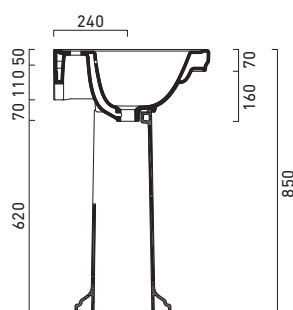

# CANOVA ROYAL 90

CATALANO  
THE ESSENCE OF CERAMICS

cod. 190CV00

**Installazione sospesa, su colonna, struttura metallica o mobile.**

Suitable for wall-hung, pedestal, on special metal structure, or on base cabinet installation. Installation hängend, auf Säule, Metallstruktur oder Möbel.

EN 14688 – CL20

**5P90CV00**

**Portasciugamani in ottone cromato.**

Chrome-brass towel rail.

Handtuchstange aus verchromtem Messing.

**1COCV00**

**Colonna in ceramica.**

Ceramic pedestal.

Keramikstandsäule.

**5ST90CV00**

**Struttura a terra in ottone cromato.**

Chrome-brass floor structure.

Unterbaugestell stehend aus messing verchromt.