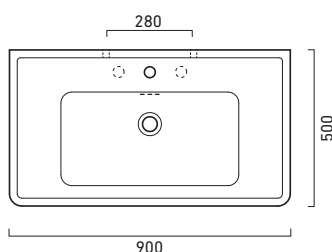

# CANOVA ROYAL 90

CATALANO  
THE ESSENCE OF CERAMICS

cod. 190CV00

**Installazione sospesa, su colonna, struttura metallica o mobile.**

Suitable for wall-hung, pedestal, on special metal structure, or on base cabinet installation. Installation hängend, auf Säule, Metallstruktur oder Möbel.

EN 14688 – CL20

**5P90CV00**

**Portasciugamani in ottone cromato.**

Chrome-brass towel rail.

Handtuchstange aus verchromtem Messing.

**1COCV00**

**Colonna in ceramica.**

Ceramic pedestal.

Keramikstandsäule.

**5ST90CV00**

**Struttura a terra in ottone cromato.**

Chrome-brass floor structure.

Unterbaugestell stehend aus messing verchromt.