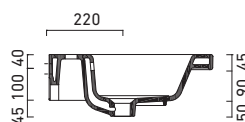

* COLONNA - PEDESTAL - SÄULE - COLONNE 820

** SEMICOLONNA - HALF-PEDESTAL - HALBSÄULE - DEMI-COLONNE 100