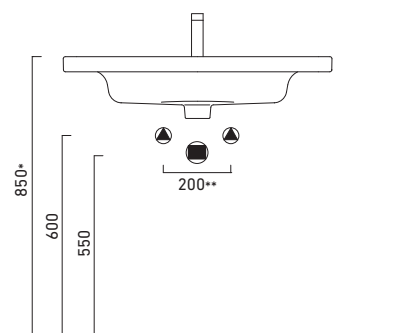

* COLONNA - PEDESTAL - SÄULE - COLONNE 820

** SEMICOLONNA - HALF-PEDESTAL - HALBSÄULE - DEMI-COLONNE 100