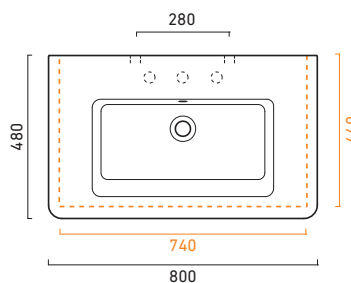

* COLONNA - PEDESTAL - SÄULE - COLONNE 820

** SEMICOLONNA - HALF-PEDESTAL - HALBSÄULE - DEMI-COLONNE 100