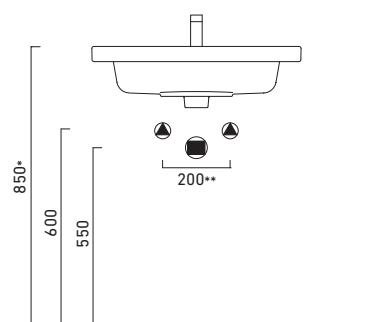

# NEW LIGHT 62

CATALANO  
THE ESSENCE OF CERAMICS

cod. 162LI00

Installazione sospesa, semincasso o su colonna.  
Suitable for wall-hung, semi inset.  
Installation hängend oder halbeingebaut.

EN 14688 – CL20

5P62LI00  
Portasciugamani in ottone cromato.  
Chrome-brass towel rail.  
Handtuchstange aus verchromtem Messing.

4COP000  
Colonna in ceramica.  
Ceramic pedestal.  
Keramikstandsäule.

4SCP000  
Semicolonna  
Half-pedestal  
Halbsäule