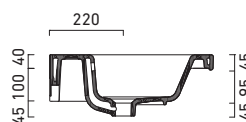

# NEW LIGHT 62

CATALANO  
THE ESSENCE OF CERAMICS

cod. 162LI00

Installazione sospesa, semincasso o su colonna.  
Suitable for wall-hung, semi inset.  
Installation hängend oder halbeingebaut.

EN 14688 – CL20

5P62LI00  
Portasciugamani in ottone cromato.  
Chrome-brass towel rail.  
Handtuchstange aus verchromtem Messing.

4COP000  
Colonna in ceramica.  
Ceramic pedestal.  
Keramikstandsäule.

4SCP000  
Semicolonna  
Half-pedestal  
Halbsäule