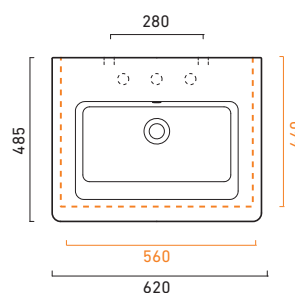

* COLONNA - PEDESTAL - SÄULE - COLONNE 820

**SEMICOLONNA - HALF-PEDESTAL - HALBSÄULE - DEMI-COLONNE 100