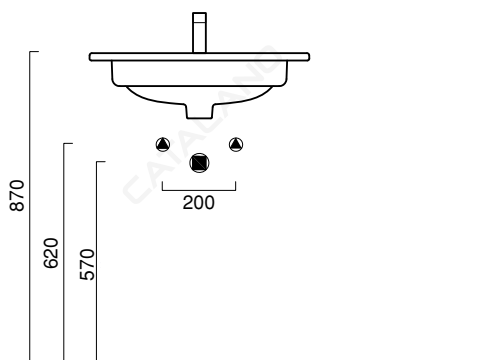

SFERA 60x50

CATALANO
THE ESSENCE OF CERAMICS

cod. 160SFN00

Installazione sospesa, semincasso o su mobile.
Suitable for wall-hung, semi fitted or cabinet installation.
Installation hängend, halbeingebaut, auf Möbel installierbar.

cod. 5P60SFN00

Portasciugamani in alluminio cromato.
Towel-rail made in chrome aluminium.
Handtuchhalter aus verchromtem aluminium.

CE EN 14688 - CL20

Tutti i diritti sulla presente scheda appartengono a Ceramica Catalano S.p.A. in via esclusiva. È vietata la copia, la pubblicazione, la distribuzione o la riproduzione (anche parziale), se non autorizzata per iscritto.
All rights in the present form belong exclusively to Ceramica Catalano S.p.A. It is strictly forbidden to copy, publish, distribute or reproduce it (including any partial reproduction), without prior written permission.