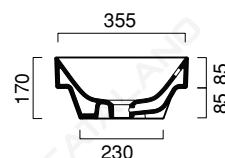

CE EN 14688 - CL20