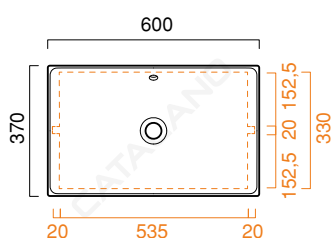

CE EN 14688 - CL20