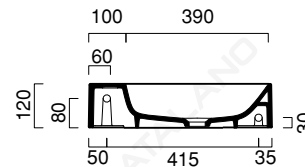

CE EN 14688 - CL00