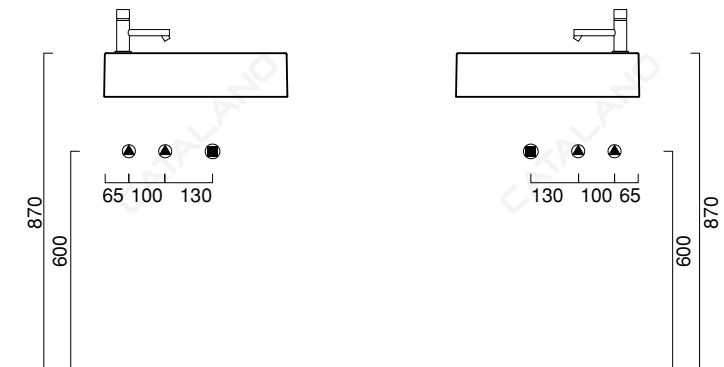

VERSO 50x25

CATALANO
THE ESSENCE OF CERAMICS

cod. 15025VE00

Installazione sospesa sui 2 lati lunghi o ad appoggio. Senza troppopieno.
Suitable for sit-on or wall-hung installation on both long sides. No overflow.
Vorgelüftet für den Hängeeinbau an den beiden Längsseiten oder den Aufsatzeinbau. Ohne Überlaufschutz.

cod. 5PAVN00

Portasciugamani in ottone cromato.
Chrome brass towel rail.
Handtuchhalter aus Messing verchromt.

CE EN 14688 - CL00

Tutti i diritti sulla presente scheda appartengono a Ceramica Catalano S.p.A. in via esclusiva. È vietata la copia, la pubblicazione, la distribuzione o la riproduzione (anche parziale), se non autorizzata per iscritto.
All rights in the present form belong exclusively to Ceramica Catalano S.p.A. It is strictly forbidden to copy, publish, distribute or reproduce it (including any partial reproduction), without prior written permission.