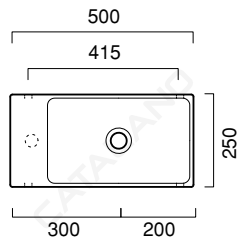

CE EN 14688 - CL00