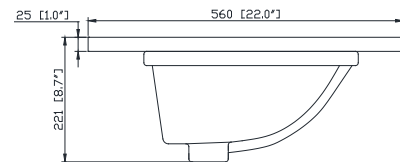

Nominal Dimension / Dimension Nominale

- 43W x 22D x 8.7H inches | 1092 x 560 x 221 mm

Product Diagrams / Diagrammes Produit

Caractéristiques

- Matériau supérieur de 25 mm d'épaisseur
- Pré-installé avec évier rectangulaire CUM20WT-R
- Dessus pré-percé pour un robinet large de 8 po
- Dossier de 4" inclus

Top / Haut

Front / De face

Side / Côté