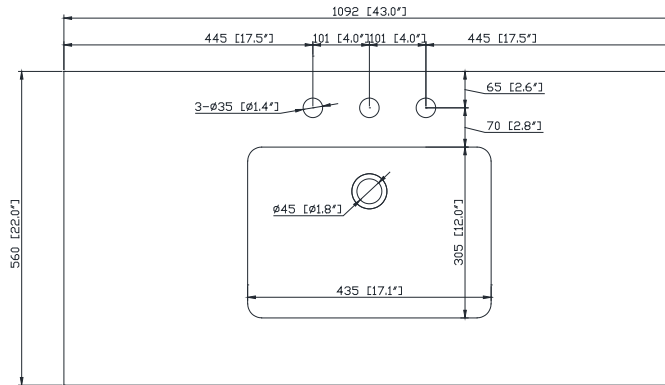

Avanity

EUT43CW-RS
SUT43CW-RS

Features

- 25mm thickness top material
- Pre-installed with rectangular sink CUM20WT-R
- Top pre-drilled for 8" widespread faucet
- 4" backsplash included

Colors / Couleurs

- Cala White / Cala Blanc
- Carrara White / Blanc de Carrare

Nominal Dimension / Dimension Nominale

- 43W x 22D x 8.7H inches | 1092 x 560 x 221 mm

Product Diagrams / Diagrammes Produit

Caractéristiques

- Matériau supérieur de 25 mm d'épaisseur
- Pré-installé avec évier rectangulaire CUM20WT-R
- Dessus pré-percé pour un robinet large de 8 po
- Dossier de 4" inclus