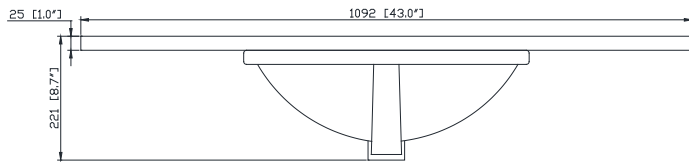

Nominal Dimension / Dimension Nominale

- 43W x 22D x 8.7H inches | 1092 x 560 x 221 mm

Product Diagrams / Diagrammes Produit

Caractéristiques

- Matériau supérieur de 25 mm d'épaisseur
- Pré-installé avec évier rectangulaire CUM20WT-R
- Dessus pré-percé pour un robinet large de 8 po
- Dossier de 4" inclus

Top / Haut

Front / De face

Side / Côté