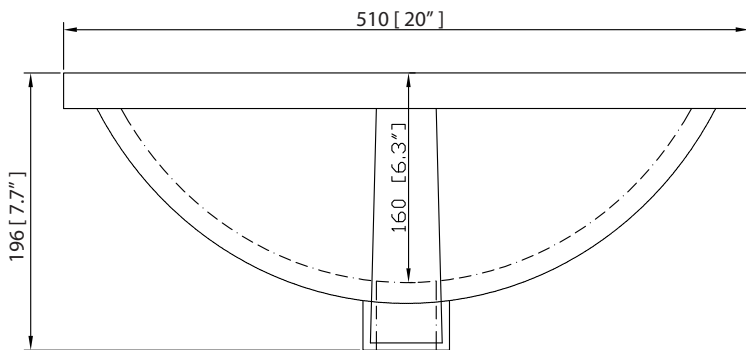

- 60W x 21D x 34H inches | 1524 x 533 x 864 mm

Caractéristiques

- Bois massif récupéré, contreplaqué
- Quatre tiroirs à fermeture amortie
- Une étagère ouverte
- Leviers réglables en hauteur

Product Diagrams / Diagrammes Produit

- BK - Natural Black Granite
- CW - Natural Carrera White marble
- GB - Natural Galala Beige marble

Nominal Dimension

- 61W x 22D x 1H inches
- 1549 x 560 x 25 mm

Related Items

Sink	CUM20WT-R			
Vanity	AUSTEN-V60	BRENTWOOD-V61	BROOKS-V60	COLTON-V60
	EMMA-V60	HAMILTON-V60	HEPBURN-V60	LAYLA-V60
	MADISON-V60	MODERO-V60	THOMPSON-V60	

Drain	VC-DRAIN-CP	VC-DRAIN-BN
-------	-------------	-------------

Colors / Finishes

- White

Nominal Dimension

- 20W x 15D x 7.7H inches
- 510 x 381 x 196mm

Product Diagrams

Top

Front

Side