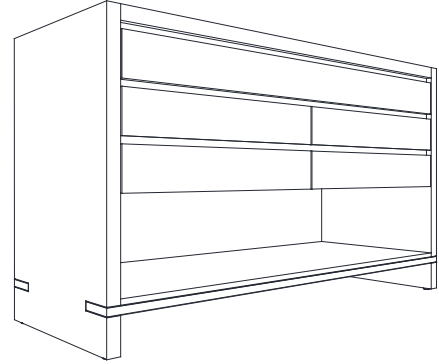

Avanity

KAI-V60-BRW

Features

- Solid reclaimed wood, plywood
- 4 soft-close drawers
- Open shelf
- Adjustable height levelers

Colors / Couleurs

- Brown wood / Bois brun

Nominal Dimension / Dimension Nominale

- 60W x 21D x 34H inches | 1524 x 533 x 864 mm

Caractéristiques

- Bois massif récupéré, contreplaqué
- Quatre tiroirs à fermeture amortie
- Une étagère ouverte
- Leviers réglables en hauteur

Product Diagrams / Diagrammes Produit

Front / Devant

Back / Derrière

Side / Côté

Top / Haut

SUT61BK-R / SUT61CW -R / SUT61GB-R

Features

- Top cutout for dual undermount sinks
- Top pre-drilled for 8" widespread faucet
- 4" backsplash included

Colors / Finishes

- BK - Natural Black Granite
- CW - Natural Carrera White marble
- GB - Natural Galala Beige marble

Nominal Dimension

- 61W x 22D x 1H inches
- 1549 x 560 x 25 mm

Related Items

Sink	CUM20WT-R			
Vanity	AUSTEN-V60	BRENTWOOD-V61	BROOKS-V60	COLTON-V60
	EMMA-V60	HAMILTON-V60	HEPBURN-V60	LAYLA-V60
	MADISON-V60	MODERO-V60	THOMPSON-V60	