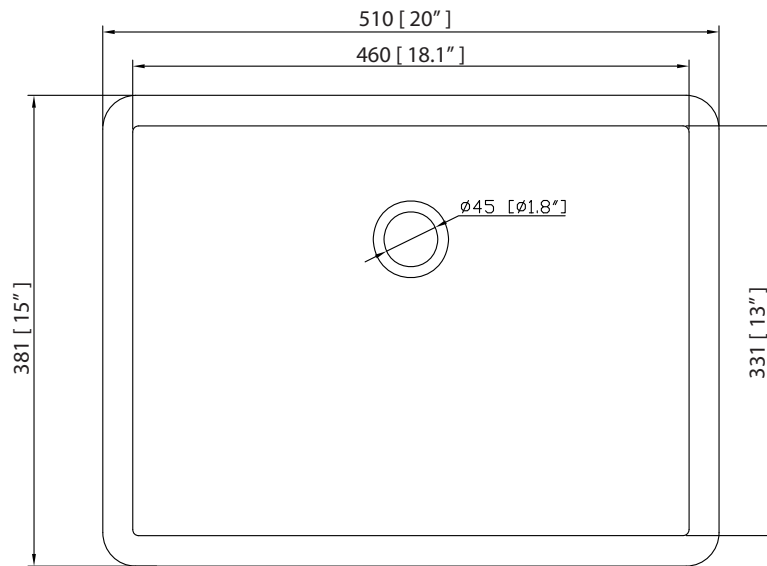

- 60W x 21D x 34H inches | 1524 x 533 x 864 mm

Caractéristiques

- Bois massif récupéré, contreplaqué
- Quatre tiroirs à fermeture amortie
- Une étagère ouverte
- Leviers réglables en hauteur

Product Diagrams / Diagrammes Produit

- BK - Natural Black Granite
- CW - Natural Carrera White marble
- GB - Natural Galala Beige marble

Nominal Dimension

- 61W x 22D x 1H inches
- 1549 x 560 x 25 mm

Related Items

Sink	CUM20WT-R			
Vanity	AUSTEN-V60	BRENTWOOD-V61	BROOKS-V60	COLTON-V60
	EMMA-V60	HAMILTON-V60	HEPBURN-V60	LAYLA-V60
	MADISON-V60	MODERO-V60	THOMPSON-V60	

Drain	VC-DRAIN-CP	VC-DRAIN-BN
-------	-------------	-------------

Colors / Finishes

- White

Nominal Dimension

- 20W x 15D x 7.7H inches
- 510 x 381 x 196mm

Product Diagrams

Top

Front

Side