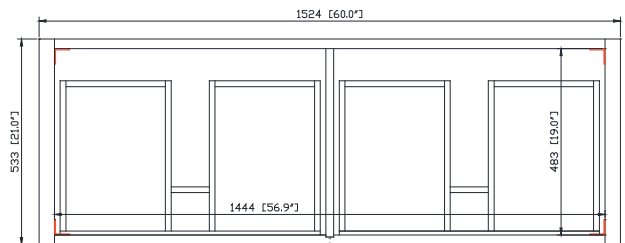

- 60W x 21D x 34H inches | 1524 x 533 x 864 mm

Caractéristiques

- Bois massif récupéré, contreplaqué
- Quatre tiroirs à fermeture amortie
- Une étagère ouverte
- Leviers réglables en hauteur

Product Diagrams / Diagrammes Produit

Front / Devant

Back / Derrière

Side / Côté

Top / Haut

SUT61BK-R / SUT61CW -R / SUT61GB-R

Features

- Top cutout for dual undermount sinks
- Top pre-drilled for 8" widespread faucet
- 4" backsplash included

Colors / Finishes

- BK - Natural Black Granite
- CW - Natural Carrera White marble
- GB - Natural Galala Beige marble

Nominal Dimension

- 61W x 22D x 1H inches
- 1549 x 560 x 25 mm

Related Items

Sink	CUM20WT-R			
Vanity	AUSTEN-V60	BRENTWOOD-V61	BROOKS-V60	COLTON-V60
	EMMA-V60	HAMILTON-V60	HEPBURN-V60	LAYLA-V60
	MADISON-V60	MODERO-V60	THOMPSON-V60	

Drain	VC-DRAIN-CP	VC-DRAIN-BN
-------	-------------	-------------

Colors / Finishes

- White

Nominal Dimension

- 20W x 15D x 7.7H inches
- 510 x 381 x 196mm

Product Diagrams

Top

Front