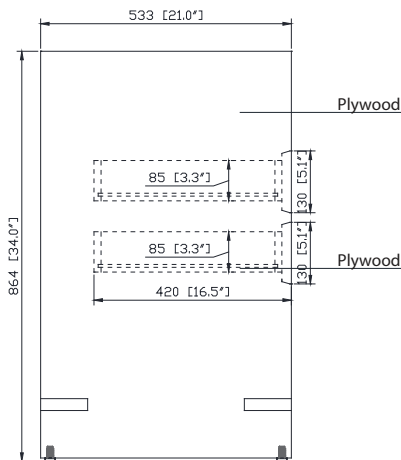

Avanity

KAI-V60-BRW

Features

- Solid reclaimed wood, plywood
- 4 soft-close drawers
- Open shelf
- Adjustable height levelers

Colors / Couleurs

- Brown wood / Bois brun

Nominal Dimension / Dimension Nominale

- 60W x 21D x 34H inches | 1524 x 533 x 864 mm

Caractéristiques

- Bois massif récupéré, contreplaqué
- Quatre tiroirs à fermeture amortie
- Une étagère ouverte
- Leviers réglables en hauteur

Product Diagrams / Diagrammes Produit

Back / Derrière