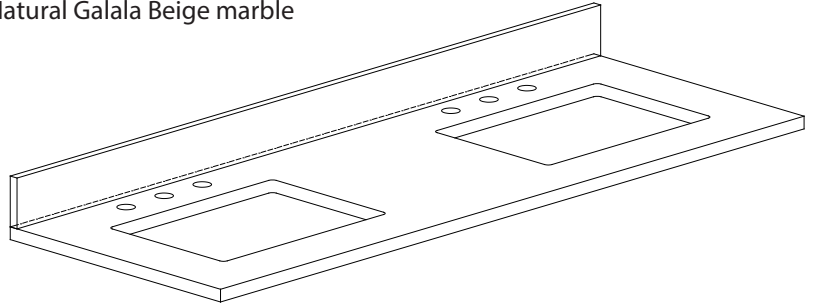

- 60W x 21D x 34H inches | 1524 x 533 x 864 mm

Caractéristiques

- Bois massif récupéré, contreplaqué
- Quatre tiroirs à fermeture amortie
- Une étagère ouverte
- Leviers réglables en hauteur

Product Diagrams / Diagrammes Produit

Front / Devant

Back / Derrière

Side / Côté

Top / Haut

SUT61BK-R / SUT61CW -R / SUT61GB-R

Features

- Top cutout for dual undermount sinks
- Top pre-drilled for 8" widespread faucet
- 4" backsplash included

Colors / Finishes

- BK - Natural Black Granite
- CW - Natural Carrera White marble
- GB - Natural Galala Beige marble

Nominal Dimension

- 61W x 22D x 1H inches
- 1549 x 560 x 25 mm

Related Items

Sink	CUM20WT-R			
Vanity	AUSTEN-V60	BRENTWOOD-V61	BROOKS-V60	COLTON-V60
	EMMA-V60	HAMILTON-V60	HEPBURN-V60	LAYLA-V60
	MADISON-V60	MODERO-V60	THOMPSON-V60	

Drain	VC-DRAIN-CP	VC-DRAIN-BN
-------	-------------	-------------

Colors / Finishes

- White

Nominal Dimension

- 20W x 15D x 7.7H inches
- 510 x 381 x 196mm

Product Diagrams

Top

Front