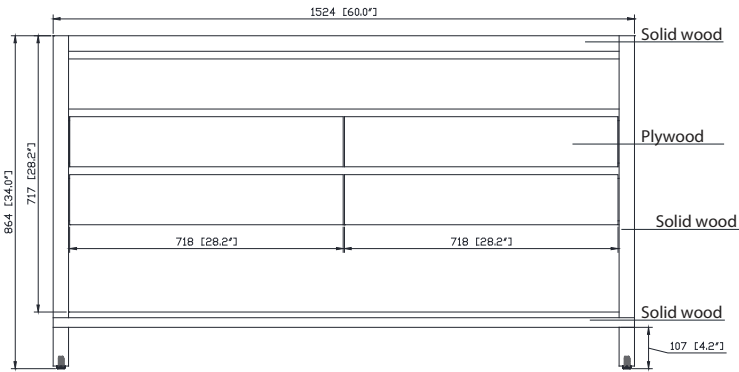

Avanity

KAI-V60-BRW

Features

- Solid reclaimed wood, plywood
- 4 soft-close drawers
- Open shelf
- Adjustable height levelers

Colors / Couleurs

- Brown wood / Bois brun

Nominal Dimension / Dimension Nominale

- 60W x 21D x 34H inches | 1524 x 533 x 864 mm

Caractéristiques

- Bois massif récupéré, contreplaqué
- Quatre tiroirs à fermeture amortie
- Une étagère ouverte
- Leviers réglables en hauteur

Product Diagrams / Diagrammes Produit

- BK - Natural Black Granite
- CW - Natural Carrera White marble
- GB - Natural Galala Beige marble

Nominal Dimension

- 61W x 22D x 1H inches
- 1549 x 560 x 25 mm

Related Items

Sink	CUM20WT-R			
Vanity	AUSTEN-V60	BRENTWOOD-V61	BROOKS-V60	COLTON-V60
	EMMA-V60	HAMILTON-V60	HEPBURN-V60	LAYLA-V60
	MADISON-V60	MODERO-V60	THOMPSON-V60	

Drain	VC-DRAIN-CP	VC-DRAIN-BN
-------	-------------	-------------

Colors / Finishes

- White

Nominal Dimension

- 20W x 15D x 7.7H inches
- 510 x 381 x 196mm

Product Diagrams

Top

Front