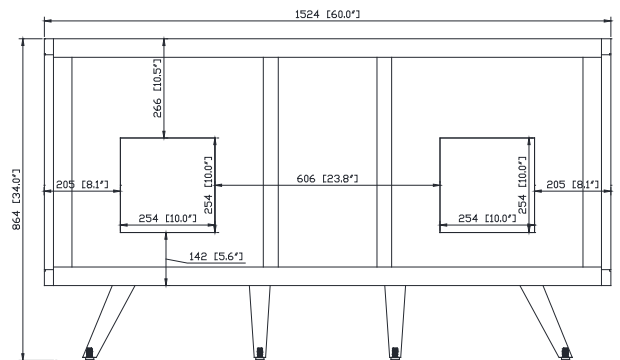

Colors / Couleurs

- Natural Teak finish / Fini teck naturel

Nominal Dimension / Dimension Nominale

- 60W x 21D x 34H inches | 1524 x 534 x 864 mm

Product Diagrams / Diagrammes Produit

Front / Devant

Back / Derrière

Side / Côté

Top / Haut