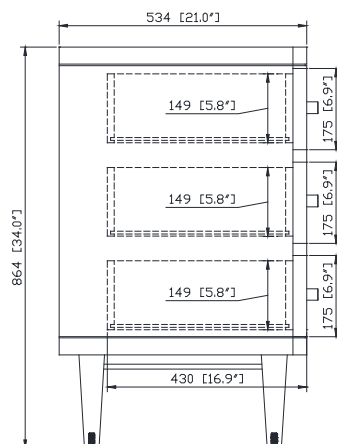

Colors / Couleurs

- Natural Teak finish / Fini teck naturel

Nominal Dimension / Dimension Nominale

- 60W x 21D x 34H inches | 1524 x 534 x 864 mm

Product Diagrams / Diagrammes Produit

Front / Devant

Back / Derrière

Side / Côté

Top / Haut