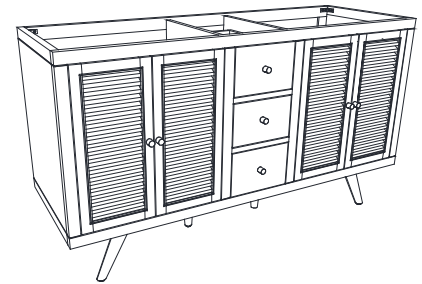

Avanity

HARPER-V60-NT

Features

- Solid teak wood, plywood
- Black bronze finish hardware
- 4 soft-close doors, 2 interior shelves
- 3 soft-close drawers
- Adjustable height levelers

Caractéristiques

- Teck massif et contreplaqué
- Quincaillerie au fini bronze noir
- Quatre portes à fermeture douce et deux tablettes intérieures
- Trois tiroirs à fermeture douce
- Patins réglables en hauteur

Colors / Couleurs

- Natural Teak finish / Fini teck naturel

Nominal Dimension / Dimension Nominale

- 60W x 21D x 34H inches | 1524 x 534 x 864 mm

Product Diagrams / Diagrammes Produit

Front / Devant

Back / Derrière