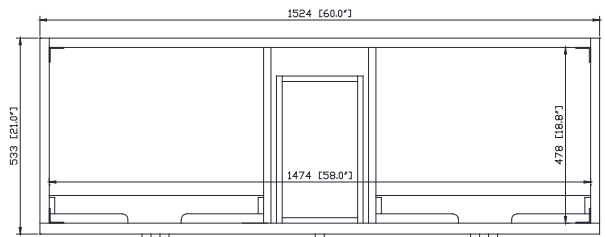

Colors / Couleurs

- Natural Teak finish / Fini teck naturel

Nominal Dimension / Dimension Nominale

- 60W x 21D x 34H inches | 1524 x 534 x 864 mm

Product Diagrams / Diagrammes Produit

Front / Devant

Back / Derrière

Side / Côté

Top / Haut