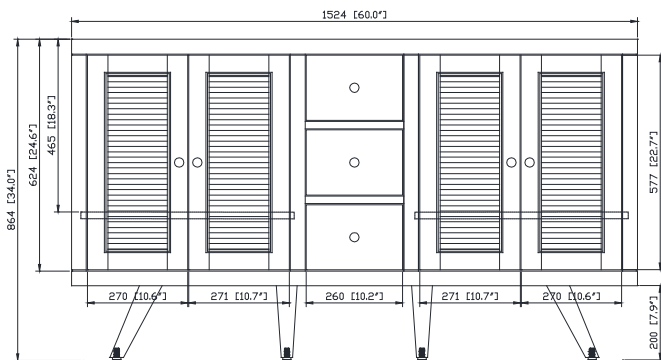

Avanity

HARPER-V60-NT

Features

- Solid teak wood, plywood
- Black bronze finish hardware
- 4 soft-close doors, 2 interior shelves
- 3 soft-close drawers
- Adjustable height levelers

Caractéristiques

- Teck massif et contreplaqué
- Quincaillerie au fini bronze noir
- Quatre portes à fermeture douce et deux tablettes intérieures
- Trois tiroirs à fermeture douce
- Patins réglables en hauteur

Colors / Couleurs

- Natural Teak finish / Fini teck naturel

Nominal Dimension / Dimension Nominale

- 60W x 21D x 34H inches | 1524 x 534 x 864 mm

Product Diagrams / Diagrammes Produit

Front / Devant

Back / Derrière