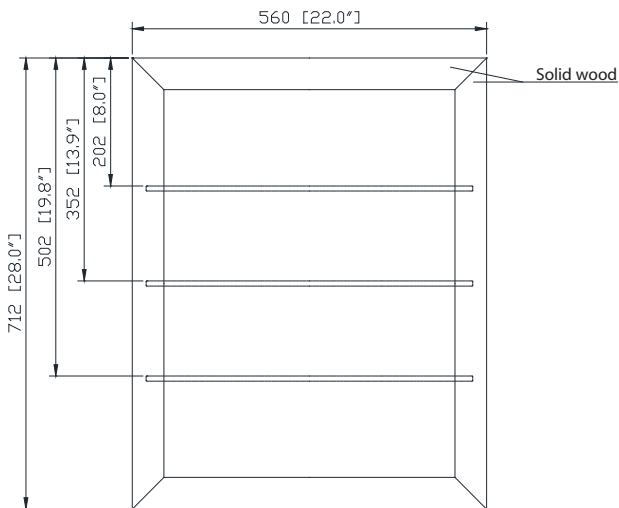

Avanity

EMMA-MC22-DG
EMMA-MC22-WT

Features

- Solid birch wood frame
- Beveled-edge mirror
- 1 soft-close door
- 3 glass shelves inside
- Mirror backing inside cabinet
- Mirror cabinet hangs vertically
- Wall cleat for easy hanging and leveling

Caractéristiques

- Cadre en bois de bouleau massif
- Miroir aux bordures biseautées
- 1 porte à fermeture douce
- 3 étagères en verre à l'intérieur
- Miroir à l'intérieur du cabinet
- Peut être accroché verticalement
- Attacheenmur comprise pour faciliter la suspension

Colors / Couleurs

- Dove Gray / Dove Grey
- White / Blanc

Nominal Dimension / Dimension Nominale

- 22W x 6D x 28H (inches) | 560 x 152 x 712mm

Product Diagrams / Diagrammes Produit

Front / De devant

Back / Arrière