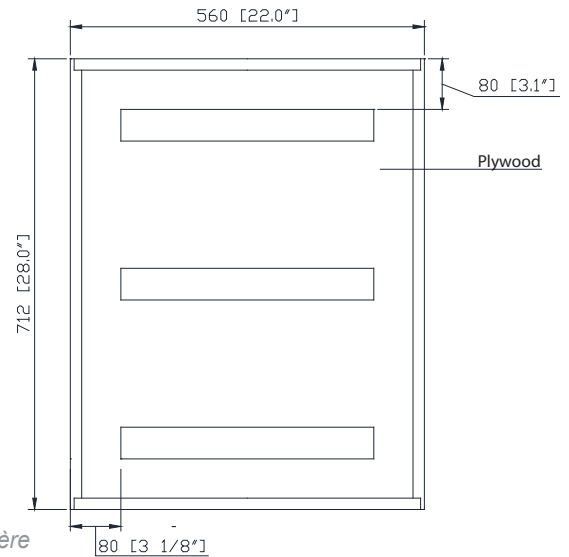

Avanity

EMMA-MC22-DG
EMMA-MC22-WT

Features

- Solid birch wood frame
- Beveled-edge mirror
- 1 soft-close door
- 3 glass shelves inside
- Mirror backing inside cabinet
- Mirror cabinet hangs vertically
- Wall cleat for easy hanging and leveling

Caractéristiques

- Cadre en bois de bouleau massif
- Miroir aux bordures biseautées
- 1 porte à fermeture douce
- 3 étagères en verre à l'intérieur
- Miroir à l'intérieur du cabinet
- Peut être accroché verticalement
- Attacheenmur comprise pour faciliter la suspension

Colors / Couleurs

- Dove Gray / Dove Grey
- White / Blanc

Nominal Dimension / Dimension Nominale

- 22W x 6D x 28H (inches) | 560 x 152 x 712mm

Product Diagrams / Diagrammes Produit

Front / De devant

Back / Arrière

Side / Côté

Top / Haut