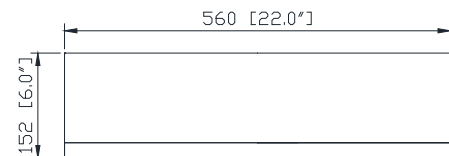

Caractéristiques

- Cadre en bois de bouleau massif
- Miroir aux bordures biseautées
- 1 porte à fermeture douce
- 3 étagères en verre à l'intérieur
- Miroir à l'intérieur du cabinet
- Peut être accroché verticalement
- Attacheenmur comprise pour faciliter la suspension

Colors / Couleurs

- Dove Gray / Dove Grey
- White / Blanc

Nominal Dimension / Dimension Nominale

- 22W x 6D x 28H (inches) | 560 x 152 x 712mm

Product Diagrams / Diagrammes Produit

Front / De devant

Back / Arrière

Side / Côté

Top / Haut