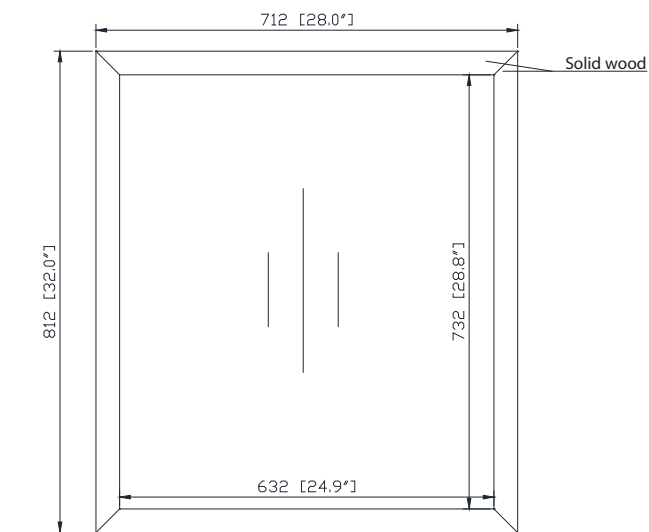

Product Diagrams / Diagrammes Produit

Front / De devant