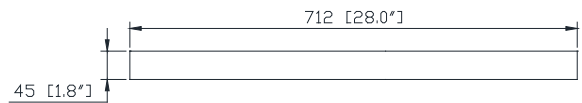

Nominal Dimension / Dimension Nominale

- 28W x 1.8D x 32H (inches) | 712 x 45x 812mm

Caractéristiques

- Cadre en bois de bouleau massif
- Miroir aux bordures biseautées
- Peut être suspendu à l'horizontale et à la vertical
- Attache en mur comprise pour faciliter la suspension

Product Diagrams / Diagrammes Produit

Front / De devant

Back / Arrière

Side / Côté

Top / Haut