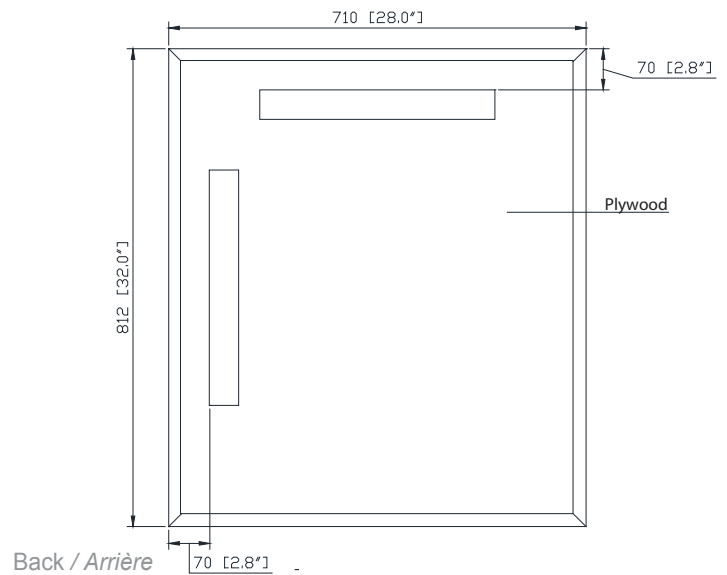

Avanity

EMMA-M28-DG
EMMA-M28-WT

Features

- Solid birch wood frame
- Beveled edge mirror
- Mirror hangs vertically or horizontally
- Wall cleat for easy hanging and leveling

Colors / Couleurs

- Dove Gray / Dove Grey
- White / Blanc

Nominal Dimension / Dimension Nominale

- 28W x 1.8D x 32H (inches) | 712 x 45x 812mm

Caractéristiques

- Cadre en bois de bouleau massif
- Miroir aux bordures biseautées
- Peut être suspendu à l'horizontale et à la vertical
- Attache en mur comprise pour faciliter la suspension

Product Diagrams / Diagrammes Produit

Front / De devant

Back / Arrière

Side / Côté

Top / Haut