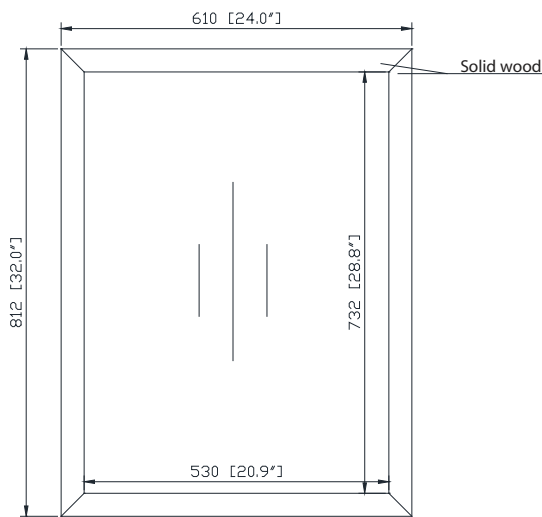

Avanity

EMMA-M24-DG
EMMA-M24-WT

Features

- Solid birch wood frame
- Beveled edge mirror
- Mirror hangs vertically or horizontally
- Wall cleat for easy hanging and leveling

Colors / Couleurs

- Dove Gray / Dove Grey
- White / Blanc

Nominal Dimension / Dimension Nominale

- 24W x 1.8D x 32H (inches) | 610 x 45x 812mm

Product Diagrams / Diagrammes Produit

Caractéristiques

- Cadre en bois de bouleau massif
- Miroir aux bordures biseautées
- Peut être suspendu à l'horizontale et à la vertical
- Attache en mur comprise pour faciliter la suspension