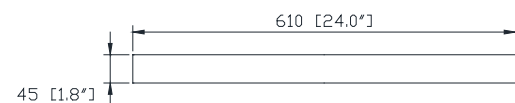

Avanity

EMMA-M24-DG
EMMA-M24-WT

Features

- Solid birch wood frame
- Beveled edge mirror
- Mirror hangs vertically or horizontally
- Wall cleat for easy hanging and leveling

Colors / Couleurs

- Dove Gray / Dove Grey
- White / Blanc

Nominal Dimension / Dimension Nominale

- 24W x 1.8D x 32H (inches) | 610 x 45x 812mm

Product Diagrams / Diagrammes Produit

Caractéristiques

- Cadre en bois de bouleau massif
- Miroir aux bordures biseautées
- Peut être suspendu à l'horizontale et à la vertical
- Attache en mur comprise pour faciliter la suspension

Side / Côté

Top / Haut