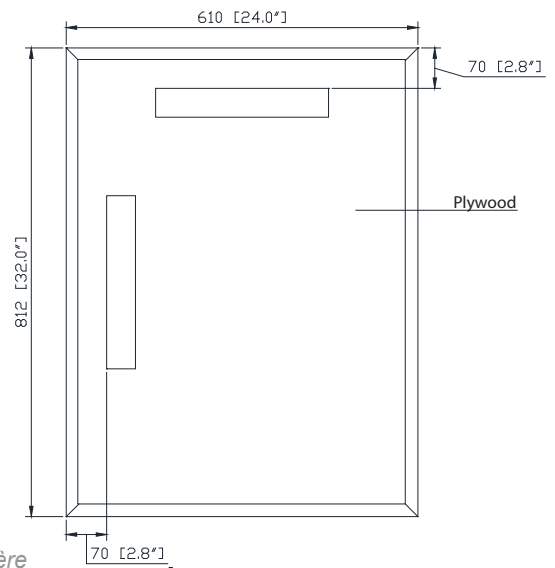

Back / Arrière