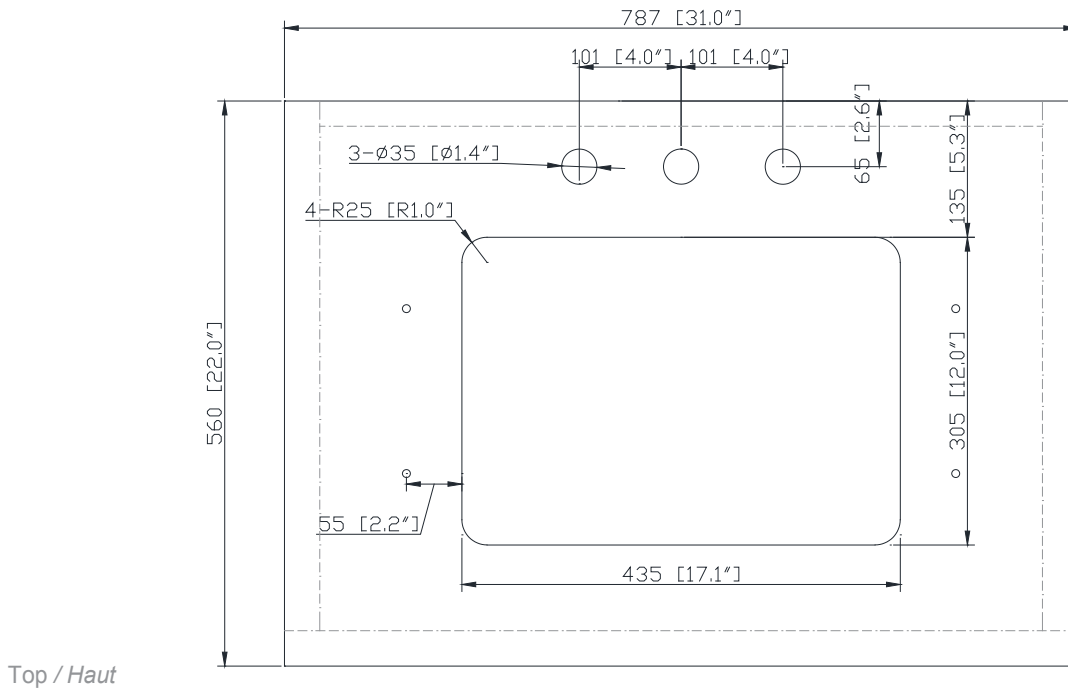

Product Diagrams / Diagrammes Produit