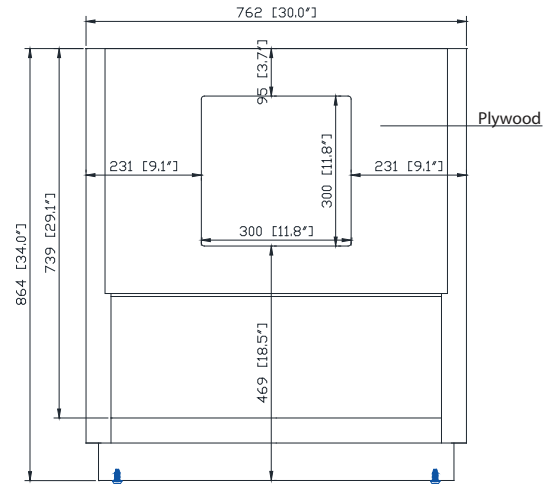

Back / Derrière