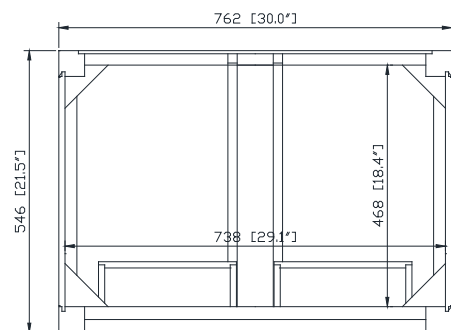

ALLIE-V30-TGG
ALLIE-V30-TGS

Features

- Solid birch wood frame
- Plywood panels
- 2 tilt out drawers
- 2 soft-close drawers
- Matte gold hardware
- Adjustable height levelers

Caractéristiques

- Cadre en bois de bouleau massif
- Panneau de contreplaqué
- 2 incliner le tiroirs
- 2 tiroirs à fermeture douce
- Quincaillerie au finior mat
- Patins réglables en hauteur

Colors / Couleurs

- Twilight Gray Gold / Or gris crépuscule
- Twilight Gray Silver / Crépuscule gris argent

Nominal Dimension / Dimension Nominale

- 30W x 21.5D x 34H inches | 762 x 546 x 864 mm

Product Diagrams / Diagrammes Produit

Top / Haut