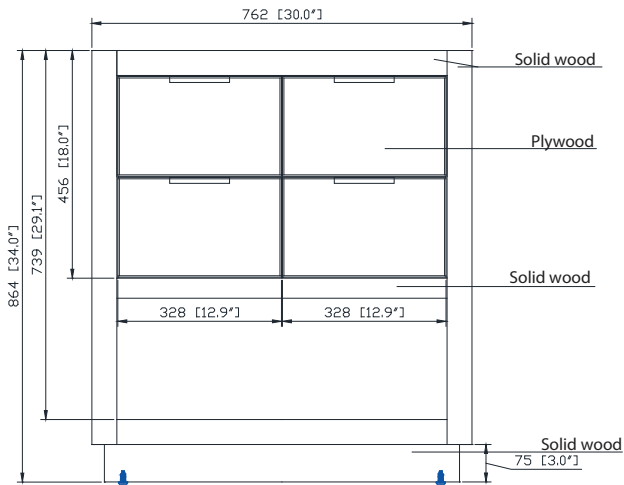

Product Diagrams / Diagrammes Produit

Front / Devant