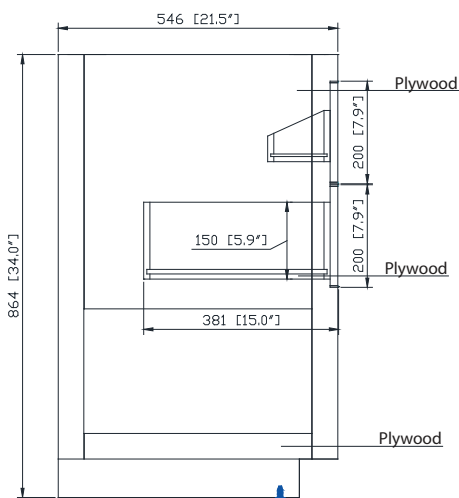

ALLIE-V30-TGG
ALLIE-V30-TGS

Features

- Solid birch wood frame
- Plywood panels
- 2 tilt out drawers
- 2 soft-close drawers
- Matte gold hardware
- Adjustable height levelers

Caractéristiques

- Cadre en bois de bouleau massif
- Panneau de contreplaqué
- 2 incliner le tiroirs
- 2 tiroirs à fermeture douce
- Quincaillerie au finior mat
- Patins réglables en hauteur

Colors / Couleurs

- Twilight Gray Gold / Or gris crépuscule
- Twilight Gray Silver / Crépuscule gris argent

Nominal Dimension / Dimension Nominale

- 30W x 21.5D x 34H inches | 762 x 546 x 864 mm

Product Diagrams / Diagrammes Produit

Side / Côté

Top / Haut