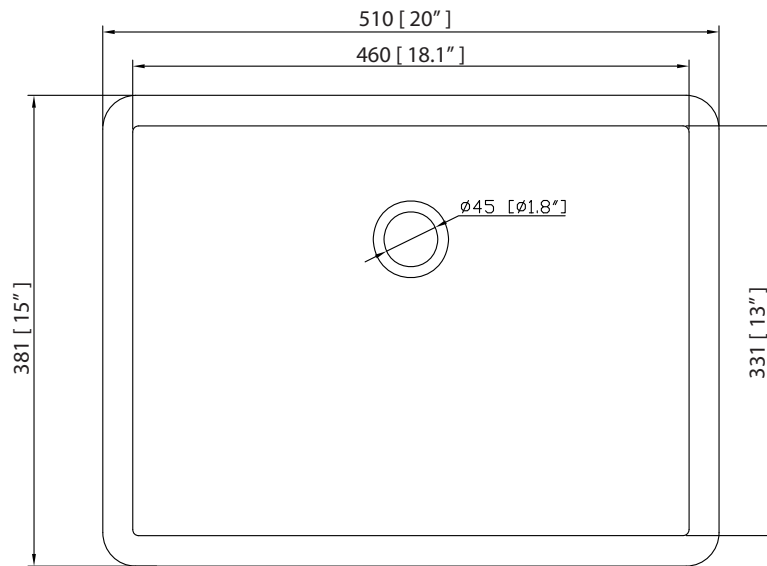

Product Diagrams

Top