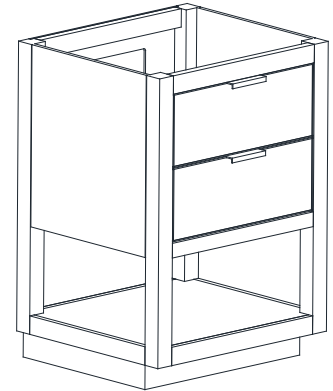

## Features

- Solid birch wood frame
- Plywood panels
- 1 tilt out drawer
- 1 soft-close drawer
- Matte gold hardware
- Adjustable height levelers

## Caractéristiques

- Cadre en bois de bouleau massif
- Panneau de contreplaqué
- 1 incliner le tiroir
- 1 tiroirs à fermeture douce
- Quincaillerie au finior mat
- Patins réglables en hauteur

## Nominal Dimension / Dimension Nominale

- 24W x 21.5D x 34H inches | 610 x 546 x 864 mm

### Nominal Dimension

- 25W x 22D x 1H inches
- 635 x 560 x 25 mm