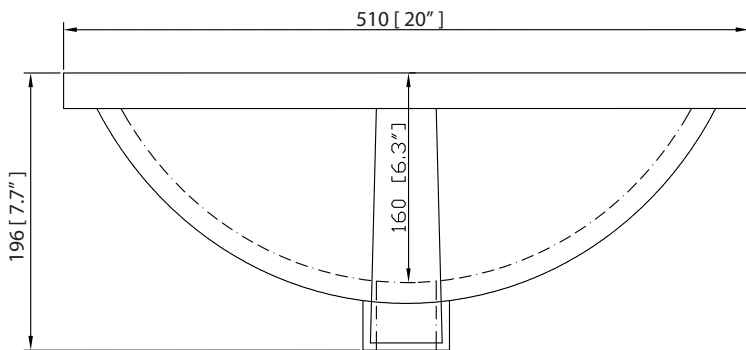

## Nominal Dimension / Dimension Nominale

- 24W x 21.5D x 34H inches | 610 x 546 x 864 mm

### Nominal Dimension

- 25W x 22D x 1H inches
- 635 x 560 x 25 mm

### Nominal Dimension

- 20W x 15D x 7.7H inches
- 510 x 381 x 196mm

### Product Diagrams

Top

Front

Side