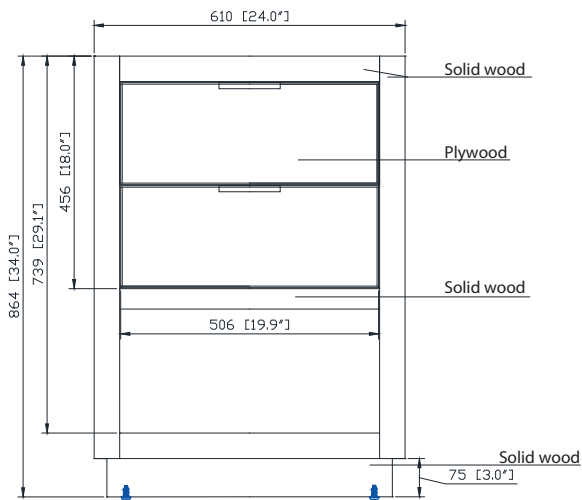

Product Diagrams / Diagrammes Produit

Front / Devant