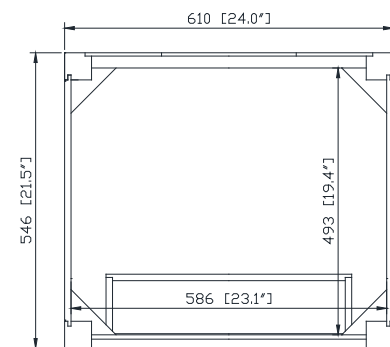

## Nominal Dimension / Dimension Nominale

- 24W x 21.5D x 34H inches | 610 x 546 x 864 mm

## Product Diagrams / Diagrammes Produit

Front / Devant

Back / Derrière

Side / Côté

Top / Haut

SUT25BK-R / SUT25CW -R / SUT25GB-R

### Nominal Dimension

- 25W x 22D x 1H inches
- 635 x 560 x 25 mm

### Nominal Dimension

- 20W x 15D x 7.7H inches
- 510 x 381 x 196mm