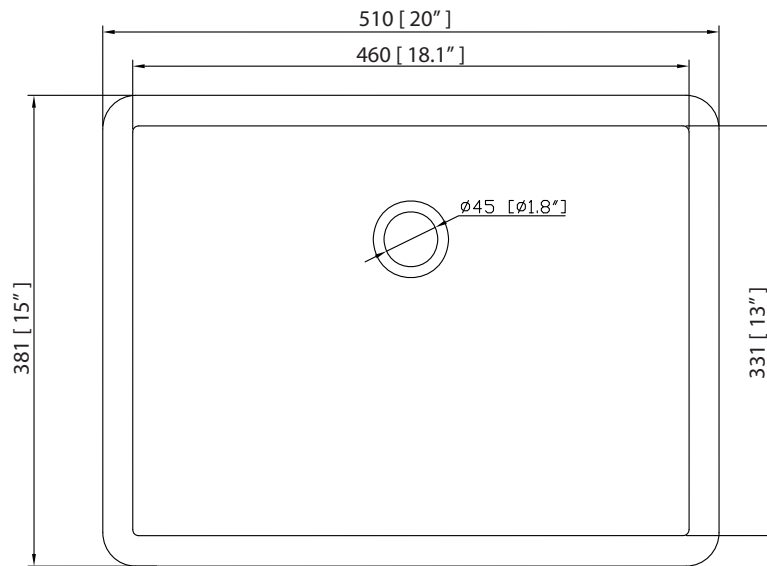

## Nominal Dimension / Dimension Nominale

- 24W x 21.5D x 34H inches | 610 x 546 x 864 mm

### Nominal Dimension

- 25W x 22D x 1H inches
- 635 x 560 x 25 mm

### Nominal Dimension

- 20W x 15D x 7.7H inches
- 510 x 381 x 196mm

### Product Diagrams

Top

Front

Side